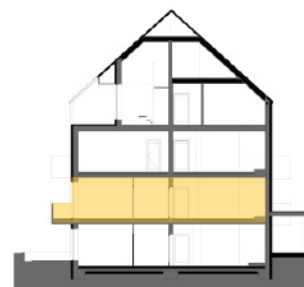

BYT ČÍSLO

BD1-12

DISPOZICE

2+KK

PODLAŽÍ

1. NP

PODLAHOVÁ PLOCHA

41,71 m²

LEGENDA MÍSTNOSTÍ

01	Obývací pokoj + kk	19,01 m ²
02	Ložnice	12,04 m ²
03	Koupelna	4,62 m ²
04	Předsíň	6,04 m ²
05	Balkon	2,96 m ²

SITUAČNÍ PLÁN

Vybavení bytových jednotek:

vybavená koupelna, topení centrálním tepelným čerpadlem s vlastní regulací
sklep k dokoupení, žaluzie k dokoupení, zahrádka k dokoupení,
společné parkoviště, dětské hřiště, venkovní posezení