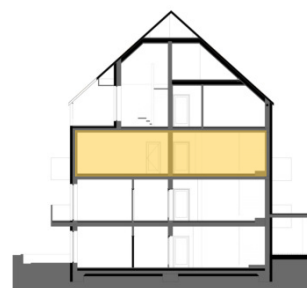

BYT ČÍSLO

BD1-17

DISPOZICE

3+KK

PODLAŽÍ

2. NP

PODLAHOVÁ PLOCHA

81,35 m²

LEGENDA MÍSTNOSTÍ

01	Obývací pokoj + kk	29,28 m ²
02	Ložnice	12,12 m ²
03	Pokoj	22,04 m ²
04	Koupelna	4,09 m ²
05	Toaleta	1,34 m ²
06	Předsíň	12,48 m ²
07	Balkon	4,96 m ²

SITUAČNÍ PLÁN

Vybavení bytových jednotek: