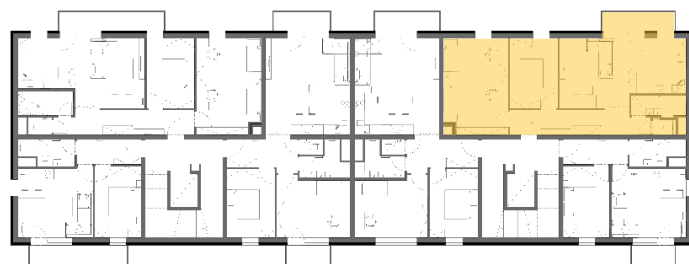

BYT ČÍSLO

BD1-17

DISPOZICE

3+KK

PODLAŽÍ

2. NP

PODLAHOVÁ PLOCHA

81,35 m²

LEGENDA MÍSTNOSTÍ

01	Obývací pokoj + kk	29,28 m ²
02	Ložnice	12,12 m ²
03	Pokoj	22,04 m ²
04	Koupelna	4,09 m ²
05	Toaleta	1,34 m ²
06	Předsíň	12,48 m ²
07	Balkon	4,96 m ²

SITUAČNÍ PLÁN

Vybavení bytových jednotek: