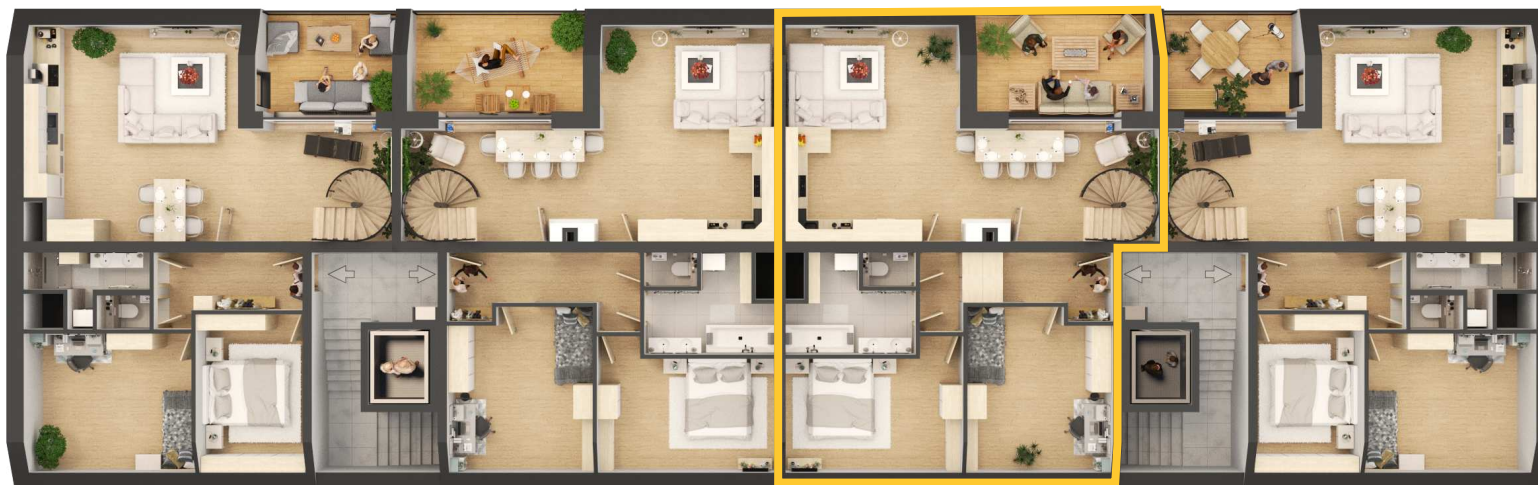

BD1-21 | 3. a 4. NP | 132,87 m²

01	Obývací pokoj + kk	44,06 m ²
02	Ložnice	15,21 m ²
03	Pokoj	16,52 m ²
04	Koupelna	6,85 m ²
05	Toaleta	1,16 m ²
06	Předsíň	5,78 m ²
07	Chodba	3,52 m ²
08	Lodžie	12,11 m ²

3. NP

BD1-21 | 3. a 4. NP | 132,87 m²

01	Pokoj	13,06 m ²
02	Pokoj	12,22 m ²
03	Koupelna	8,20 m ²
04	Chodba	6,29 m ²

4. NP

3. NP

4. NP